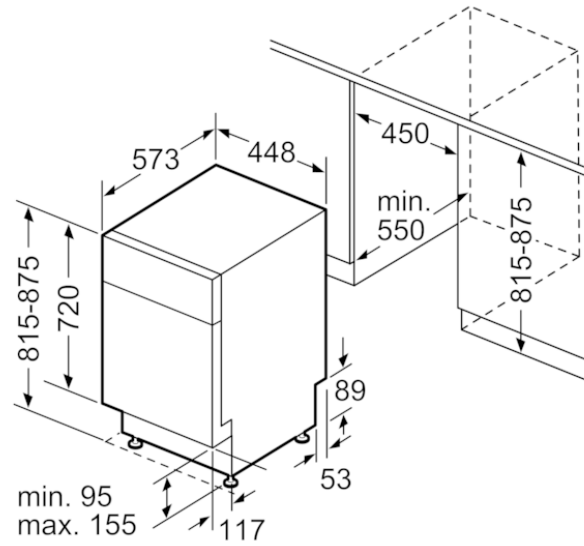

Tekniska data

Egenskaper

Diskeffekt : A
 Vattenförbrukning (l) : 9,5
 Elförbrukning, referensprogram, 220 dagar (kWh) : 173
 Vattenförbrukning per år, referensprogram, 220 dagar (l) : 2090
 Konstruktion : Inbyggd
 Demonterbar toppskiva : Saknas
 Dekorpanel för dörren : Går ej att montera
 Höjd med toppskiva (mm) : 0
 Höjd (mm) : 815
 Justerbara fötter : Yes - all from front
 Max höjdjustering (mm) : 60
 Justerbar sockelplåt : Saknas
 Nettovikt (kg) : 41,846
 Bruttovikt (kg) : 43,5
 Anslutningseffekt (W) : 2400
 Säkring (A) : 10
 Spänning (V) : 220-240
 Frekvens (Hz) : 50; 60
 Anslutningskabelns längd (cm) : 175
 Elkontakt : jordad stickkontakt
 Längd, tilloppsslang (cm) : 165
 Längd, avloppsslang (cm) : 205
 Dolt värmeelement : Ja
 Beskrivning av vattensäkerhetssystem : 3-faldigt vattenskydd 24h
 Barnsäkring : Saknas
 Avhårdare : Ja
 Höj- och sänkbar överkorg : Enkel
 Toppkorg : Saknas
 Silverkorg : Standard
 Extra tillbehör : SGZ1010, SGZ3003, SMZ1051EU, SMZ5000, SMZ5006, SMZ5300
 Medföljande tillbehör 2 : Ångskydd
 Standardkuvert : 9
 Färg, panel : vit
 Färg / Material, maskin : lackerad
 Mått (mm) : 815 x 448 x 573
 Emballagemått (H x B x D) (mm) : 880 x 670 x 510

BOSCH

Serie | 2, Underbyggd diskmaskin, 45 cm, vit
SPU2IKW02S

Mått i mm

Anslutningsmått
för alla diskmaskiner 45 cm
() mått med förlängningsatts SZ 72010