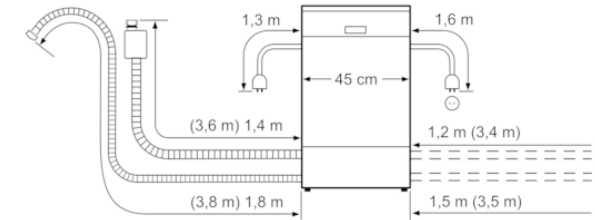

Tekniska data

Egenskaper

Diskeffekt : A
 Vattenförbrukning (l) : 9,5
 Elförbrukning, referensprogram, 220 dagar (kWh) : 173
 Vattenförbrukning per år, referensprogram, 220 dagar (l) : 2090
 Konstruktion : Inbyggd
 Demonterbar toppskiva : Saknas
 Dekorpanel för dörren : Går ej att montera
 Höjd med toppskiva (mm) : 0
 Höjd (mm) : 815
 Justerbara fötter : Yes - all from front
 Max höjdjustering (mm) : 60
 Justerbar sockelplåt : Saknas
 Nettovikt (kg) : 41,846
 Bruttovikt (kg) : 43,5
 Anslutningseffekt (W) : 2400
 Säkring (A) : 10
 Spänning (V) : 220-240
 Frekvens (Hz) : 50; 60
 Anslutningskabelns längd (cm) : 175
 Elkontakt : jordad stickkontakt
 Längd, tilloppsslang (cm) : 165
 Längd, avloppsslang (cm) : 205
 Dolt värmeelement : Ja
 Beskrivning av vattensäkerhetssystem : 3-faldigt vattenskydd 24h
 Barnsäkring : Saknas
 Avhårdare : Ja
 Höj- och sänkbar överkorg : Enkel
 Toppkorg : Saknas
 Silverkorg : Standard
 Extra tillbehör : SGZ1010, SGZ3003, SMZ1051EU, SMZ5000, SMZ5006, SMZ5300
 Medföljande tillbehör 2 : Ångskydd
 Standardkuvert : 9
 Färg, panel : vit
 Färg / Material, maskin : lackerad
 Mått (mm) : 815 x 448 x 573
 Emballagemått (H x B x D) (mm) : 880 x 670 x 510

BOSCH

Serie | 2, Underbyggd diskmaskin, 45 cm, vit
SPU2IKW02S

Mått i mm

Anslutningsmått
för alla diskmaskiner 45 cm
() mått med förlängningsatts SZ 72010